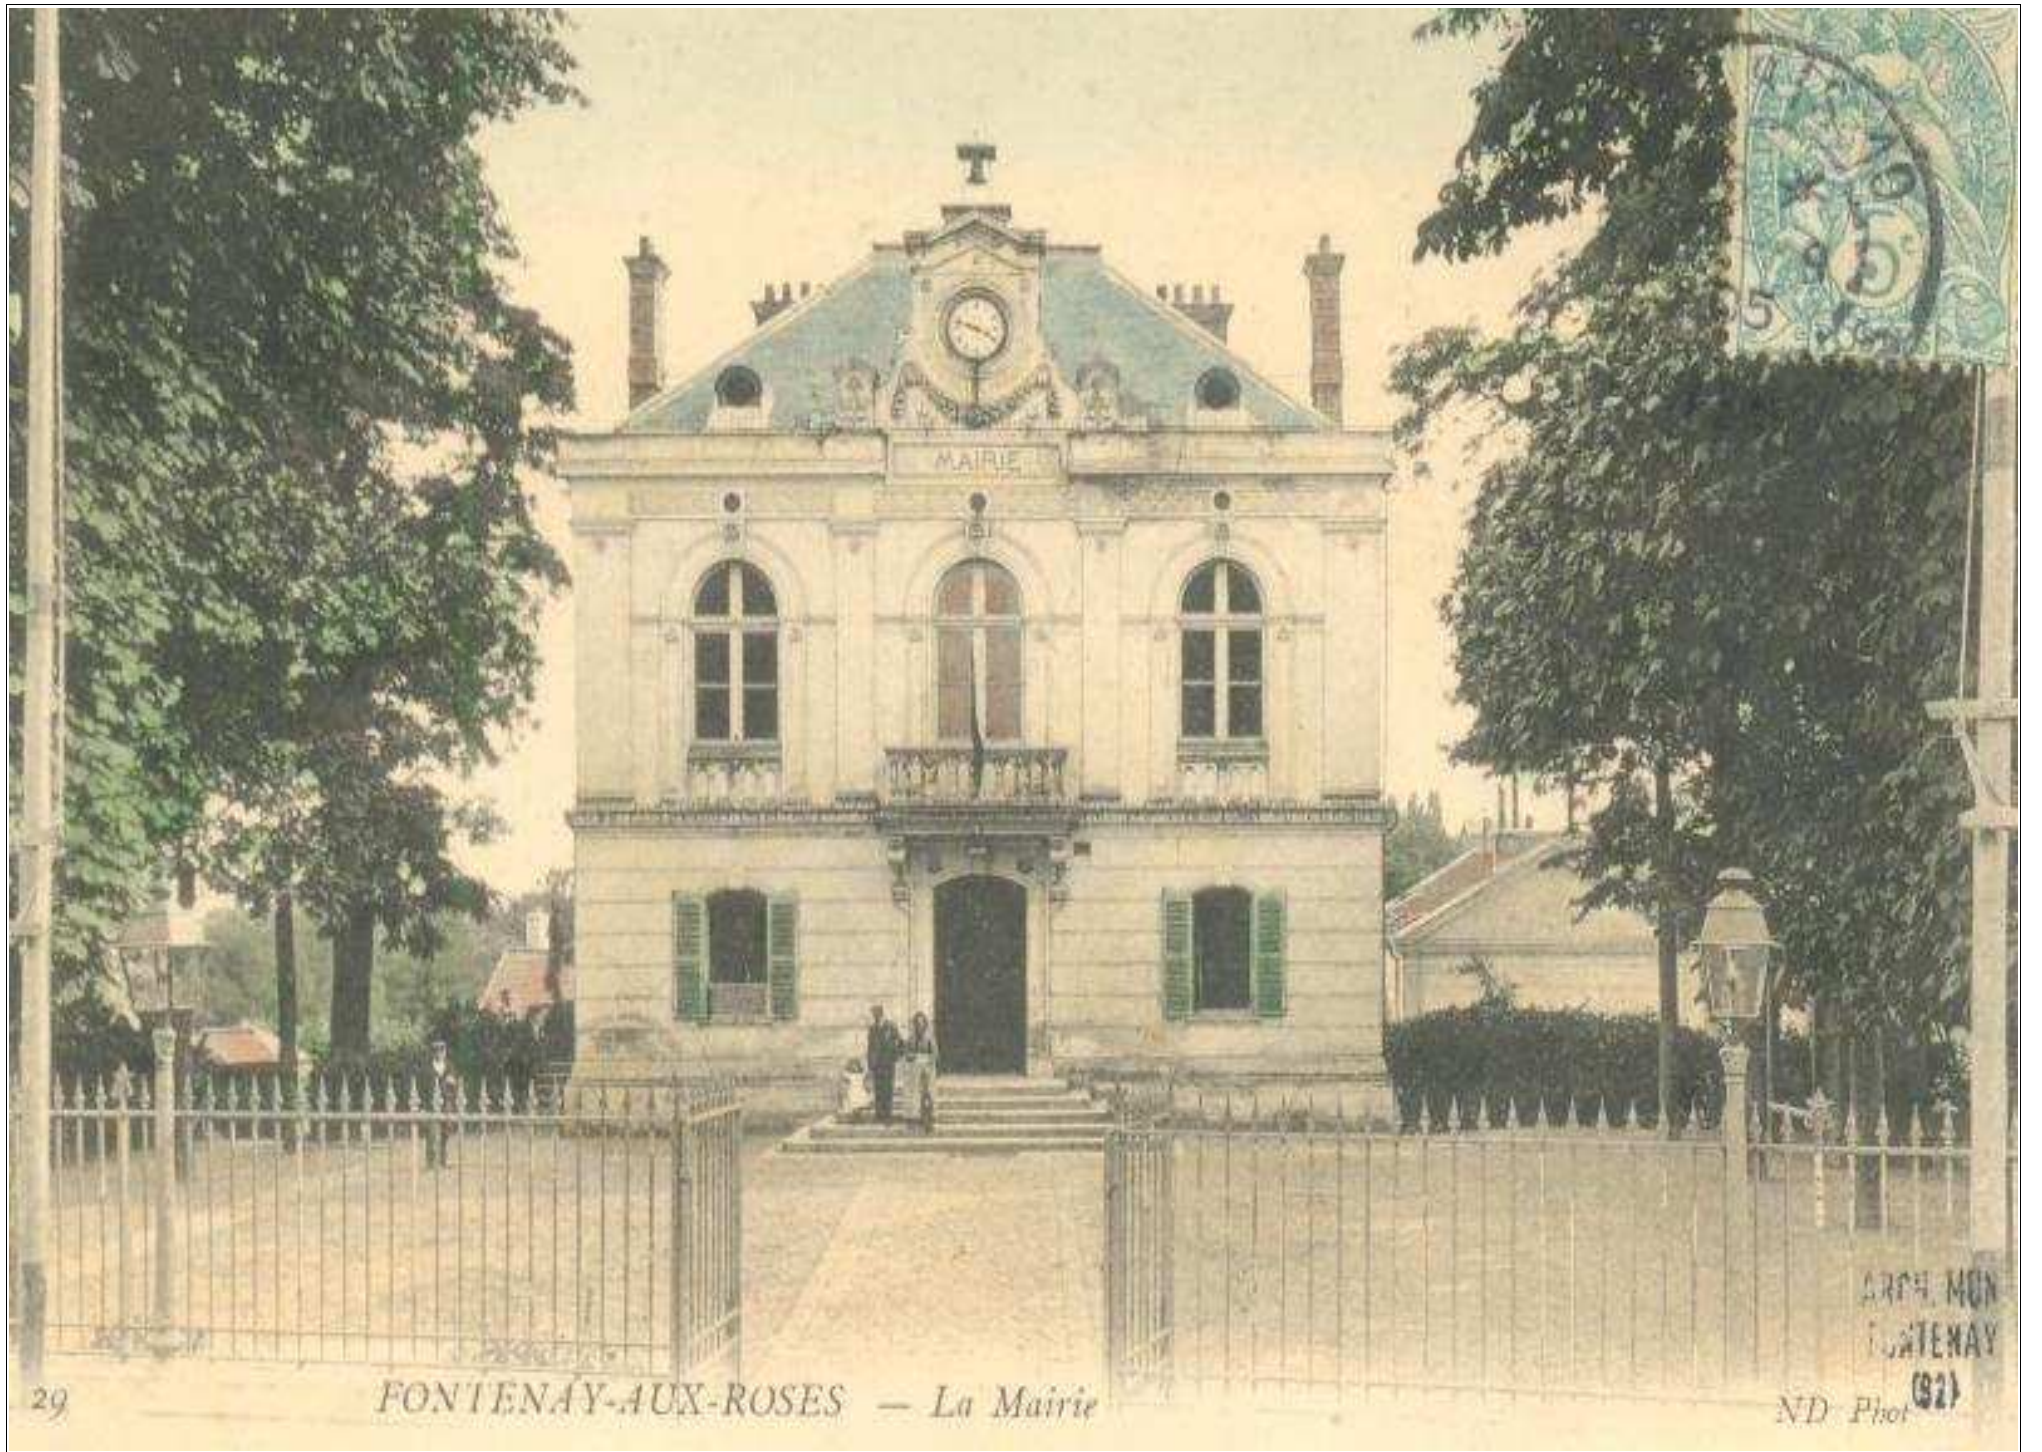

Mairie

FONTENAY-AUX-ROSES — La Mairie

ARCH. MUN.
FONTENAY
(82)
ND. Phot