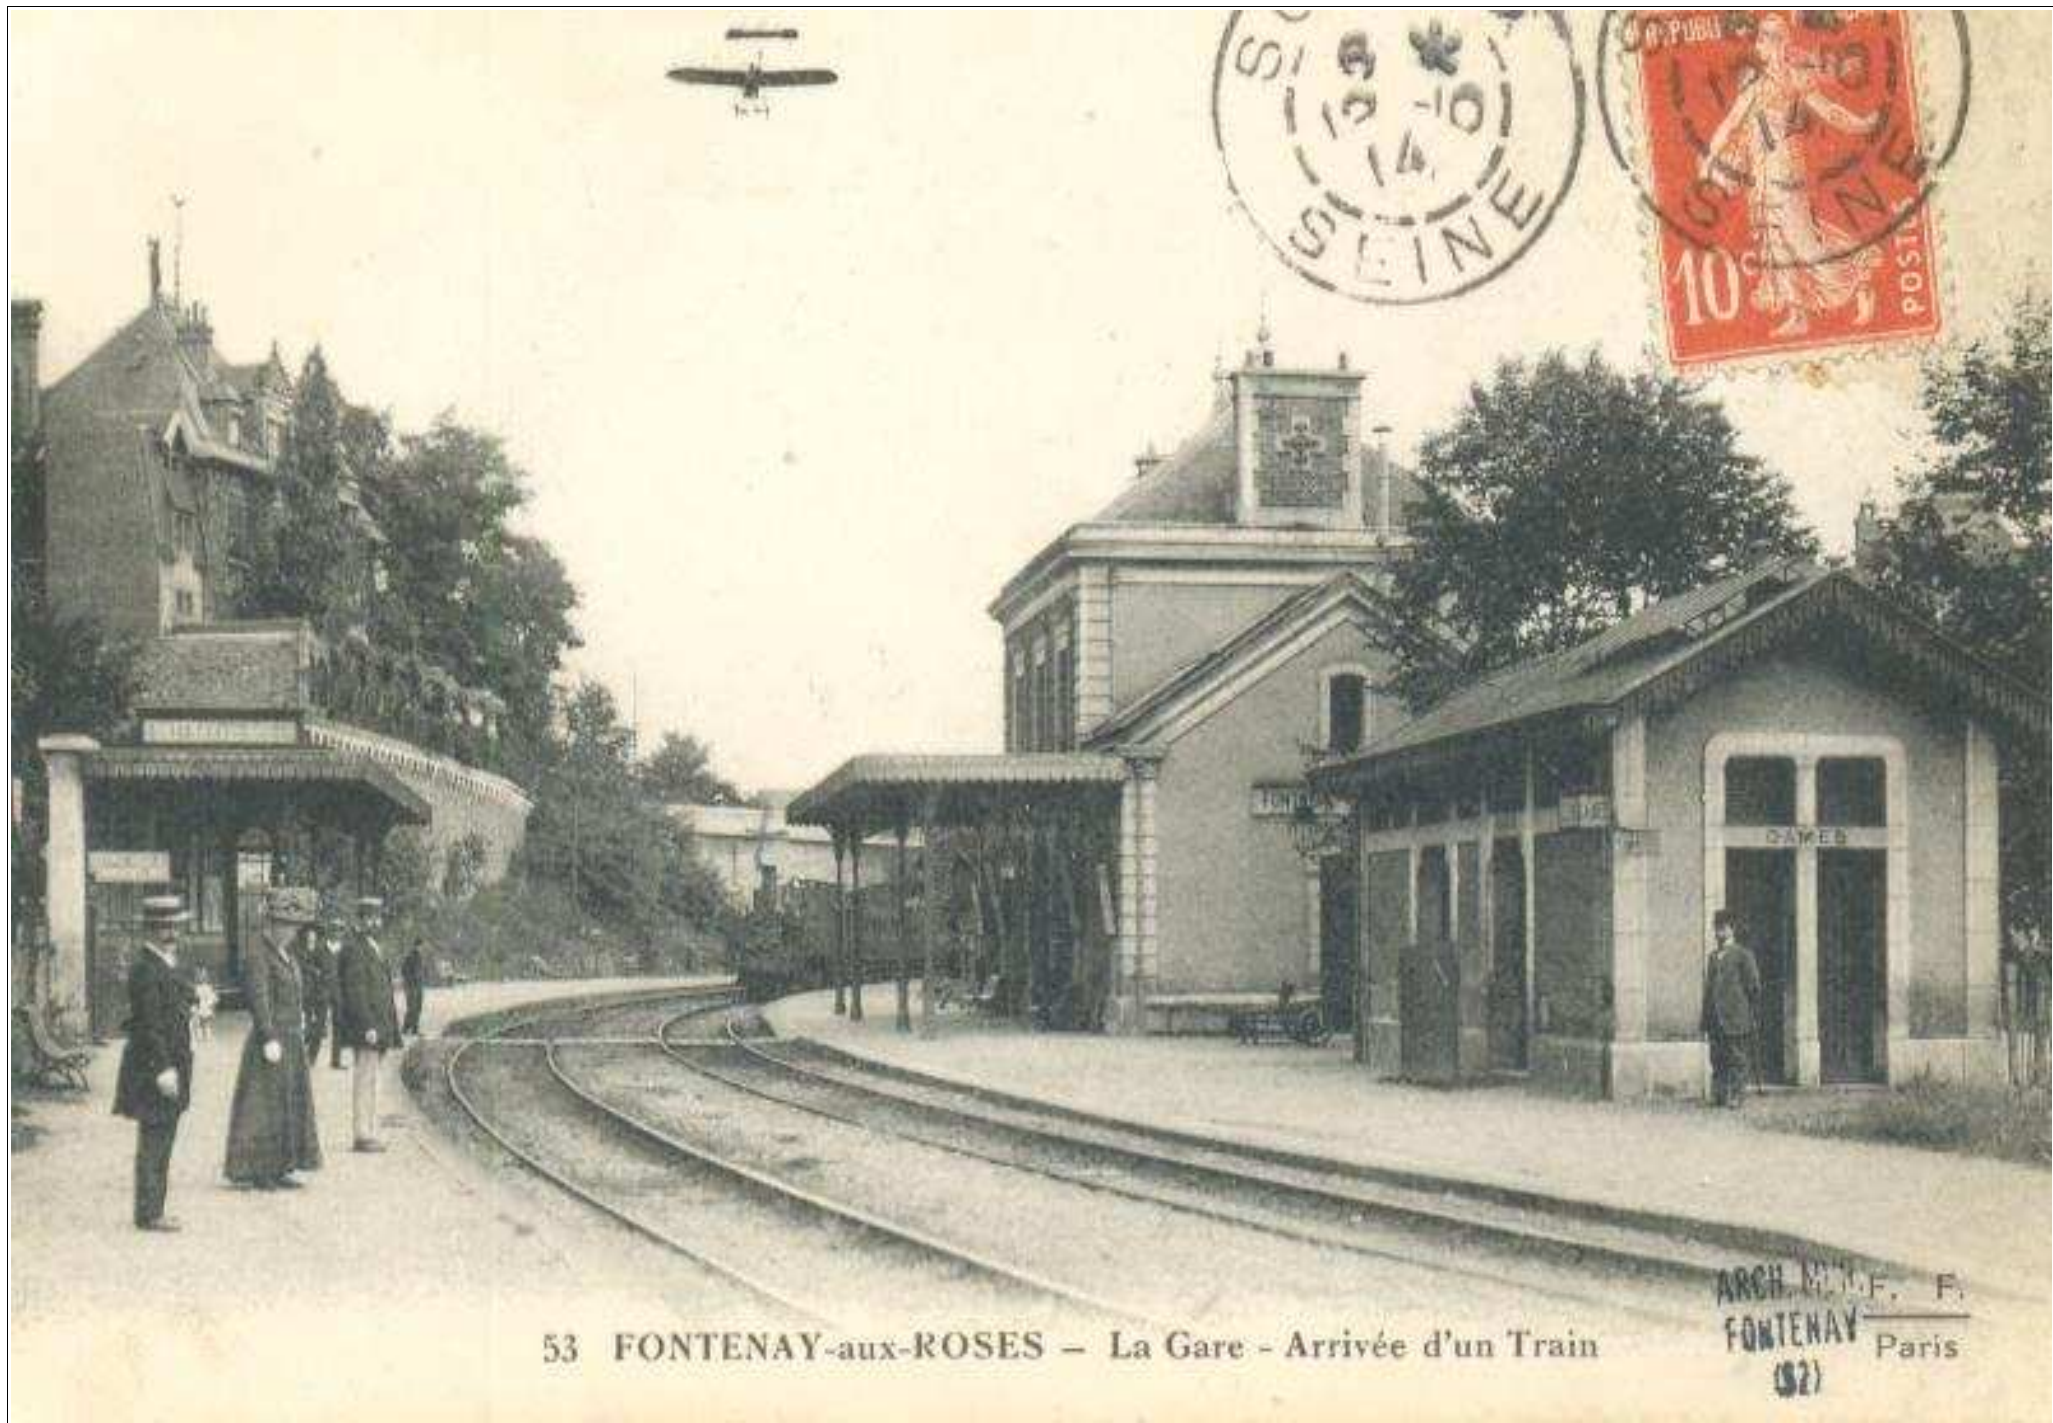

53 FONTENAY-aux-ROSES - La Gare - Arrivée d'un Train

ARCH. M. F. F.
FONTENAY Paris
(92)