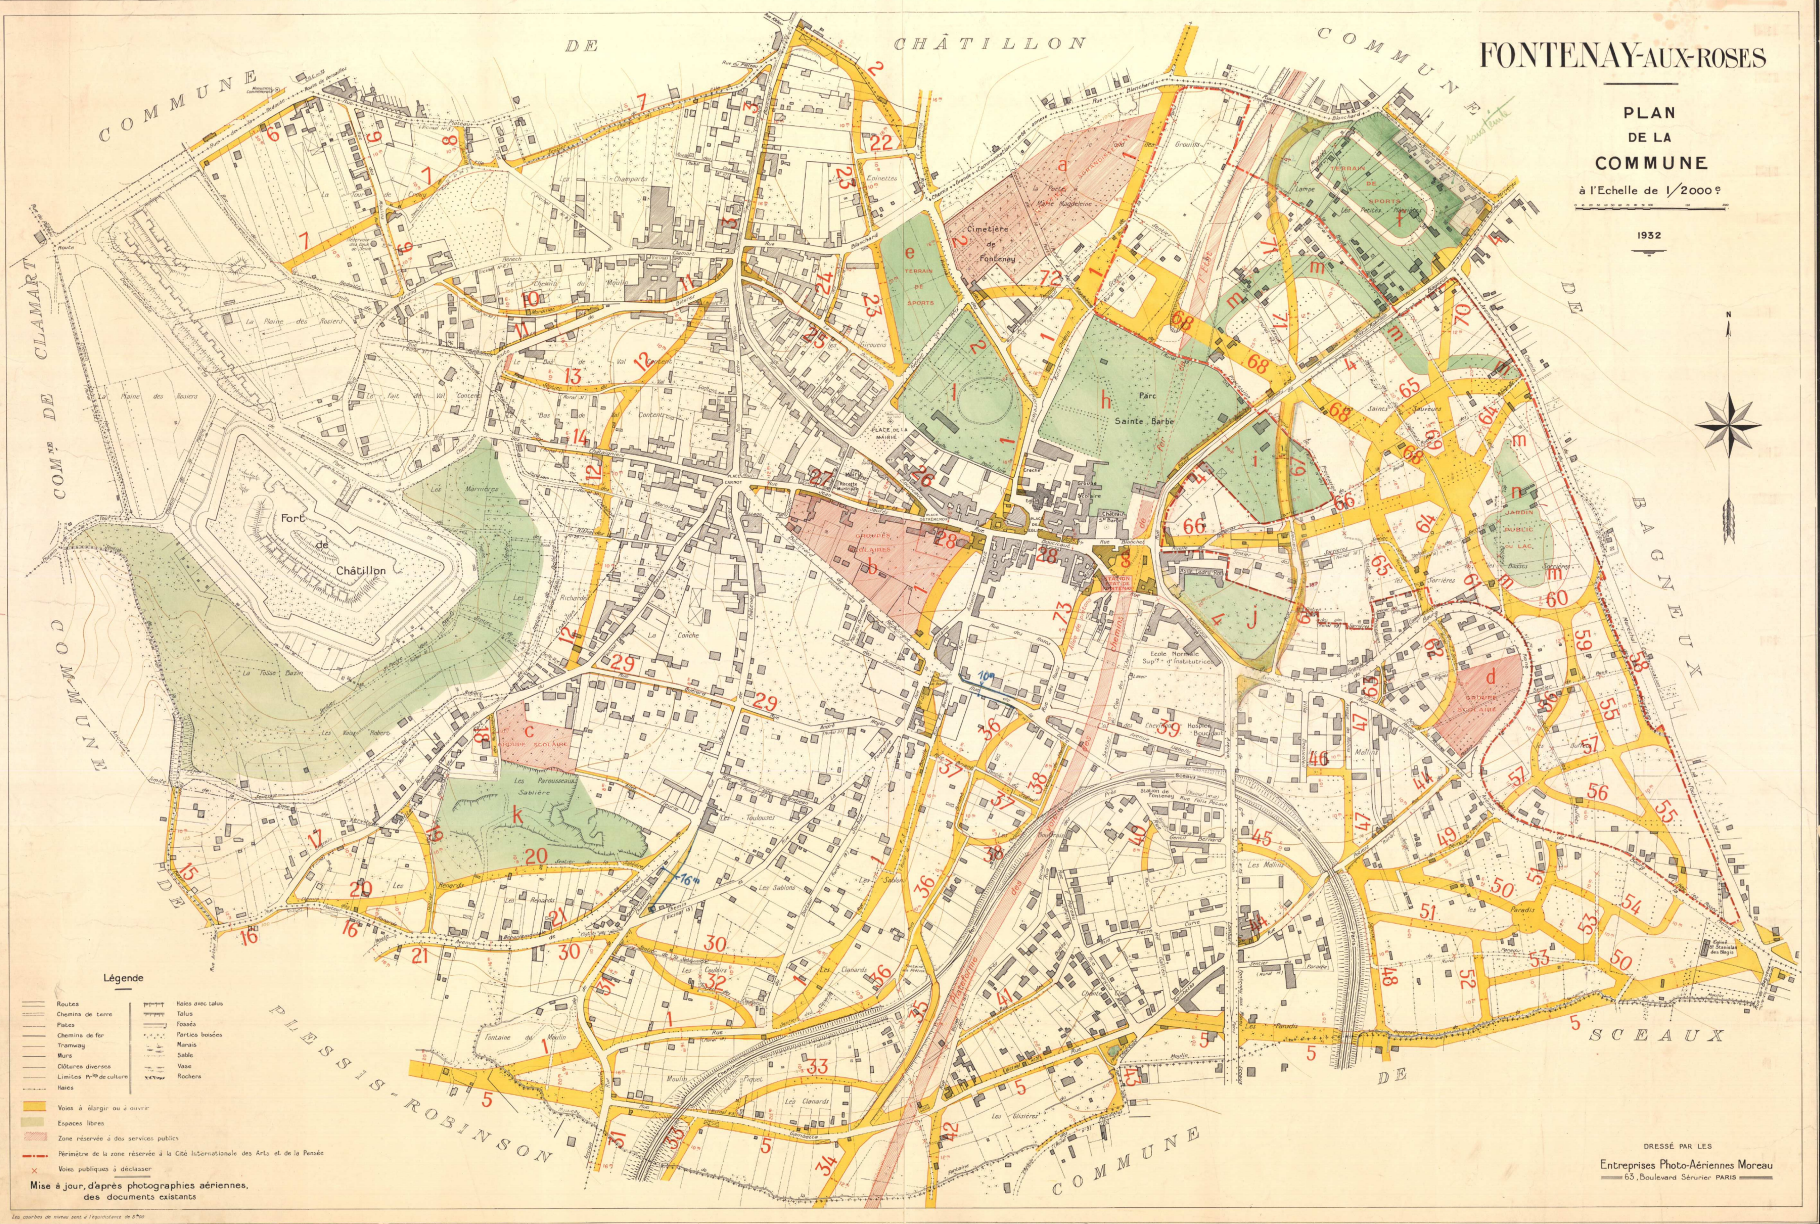

DE CHÂTILLON COMMUNE FONTENAY-AUX-ROSES

PLAN
DE LA
COMMUNE
à l'Echelle de 1/2000^e

1932

Légende

- Routes
- Chemins de terre
- Rues
- Chemins de fer
- Tramway
- Rails
- Distances diverses
- Limites de culture
- Voies à larges ou à ouvrir
- Espaces libres
- Zone réservée à des services publics
- Périmètre de la zone réservée à la Cité Internationale des Arts et de la Pensée
- Voies publiques à déclasser
- Murs
- Parcs boschés
- Marais
- Sables
- Vase
- Rochers
- Hôtels ou salons
- Talus
- Fossés
- Parcs boschés
- Marais
- Sables
- Vase
- Rochers