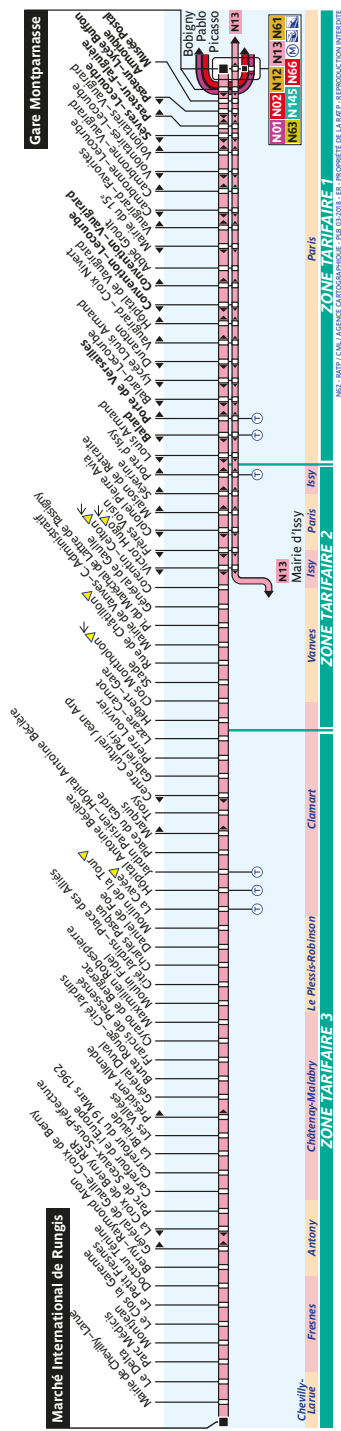

N 62 Fiche Horaires

Mars 2018

Direction **Gare Montparnasse**

Premiers départs	Lundi à vendredi	Samedi et dimanche
de Hôpital Antoine Bécère	23:55	0:05
de Marché International de Rungis	0:20	0:30

Derniers départs	Lundi à vendredi	Samedi et dimanche
de Marché International de Rungis	4:20	4:30
de la Cavée	4:51	5:01

Direction **Marché International de Rungis**

Premiers départs	Lundi à vendredi	Samedi et dimanche
de La Cavée	23:40	23:50
de Gare Montparnasse	0:35	0:45

Derniers départs	Lundi à vendredi	Samedi et dimanche
de Gare Montparnasse	4:35	4:45
de Hôpital Antoine de Bécère	5:07	5:17

Nous nous efforçons de respecter au mieux ces horaires donnés à titre indicatif, en fonction des conditions de circulation.

N 62 Fiche Horaires

Direction **Gare Montparnasse**

Lundi à vendredi (Nuits du dimanche soir au vendredi matin)

MARCHE INTERNATIONAL DE RUNGIS	LA CROIX DE BERNY RER	LA CAVEE	HOPITAL ANTOINE BECLERE	CLOS MONTHOLON	CORENTIN CELTON-METRO	GARE DE MONTPARNASSE
-	-	-	23:55	0:04	0:10	0:23
-	-	-	0:25	0:34	0:40	0:53
0:20	0:33	0:51	0:52	1:01	1:07	1:20
<i>Puis un passage toutes les 30 minutes</i>						
4:20	4:33	4:51	4:52	5:01	5:07	5:20
4:50*	5:03*	5:21*	-	-	-	-
5:20*	5:33*	5:51*	-	-	-	-
5:50*	6:03*	6:21*	-	-	-	-