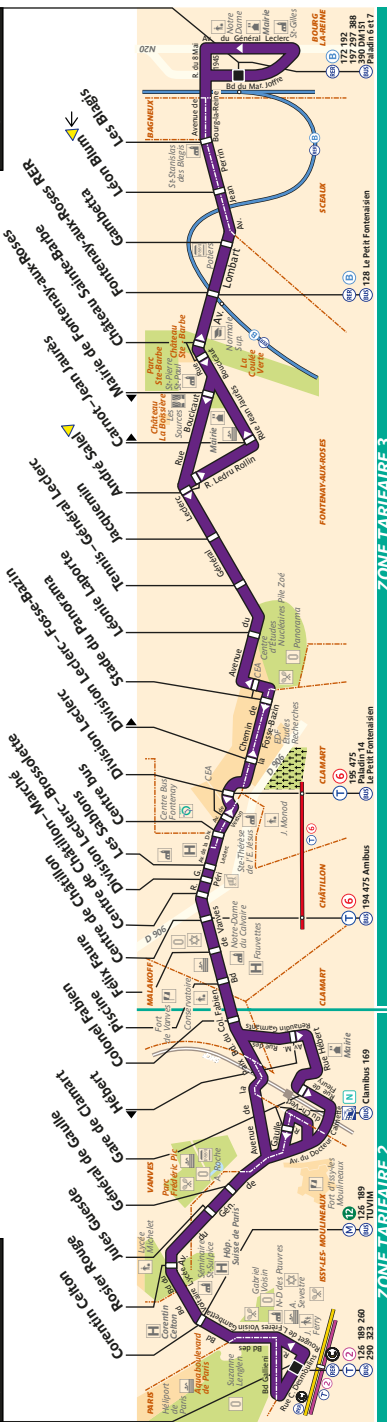

394 Fiche Horaires

Issy - Val de Seine RER

Bourg-la-Reine RER

ZONE TARIFAIRE 2

ZONE TARIFAIRE 3

394 - RATP / CML / AGENCE CARTO - PLB 06 2018 AL PROPRÉTIÉ DE LA RATP - REPRODUCTION INTERDITE

Arrêt non accessible aux UFR

Juillet 2018

394 Fiche Horaires

Juillet 2018

Direction **Issy – Val de Seine RER**

Septembre à Juin

<i>Intervalles</i>	Lundi à vendredi	Samedi	Dimanche et fêtes
Début / 07h00	10' à 13'	15' à 20'	/
7h00 / 10h00	9' à 11'	20'	/
10h00 / 16h00	13' à 15'	20'	/
16h00 / 19h00	11' à 13'	20'	/
19h00 / fin	10' à 25'	20' à 30'	/
Premier départ	05h55 de Stade du Panorama		6h41
	06h25 de Bourg-la-Reine RER		7h00
Dernier départ	0h30 pour Issy-Val de Seine RER		0h30
	1h25 pour Centre Bus		/

Juillet et août

<i>Intervalles</i>	Lundi à vendredi	Samedi	Dimanche et fêtes
Début / 07h00	14' à 15'	20'	/
7h00 / 10h00	12' à 14'	20'	/
10h00 / 16h00	13' à 15'	20'	/
16h00 / 19h00	12' à 13'	20'	/
19h00 / fin	20' à 25'	20' à 30'	/
Premier départ	05h55 de Stade du Panorama		6h41
	06h25 de Bourg-la-Reine RER		7h00
dernier départ	0h30 pour Issy-Val de Seine RER		0h30
	1h25 pour Centre Bus		/

Direction **Bourg-la-Reine RER**

Septembre à Juin

<i>Intervalles</i>	Lundi à vendredi	Samedi	Dimanche et fêtes
Début / 07h00	15'	20' à 25'	/
7h00 / 10h00	8' à 10'	20'	/
10h00 / 16h00	10' à 15'	20'	/
16h00 / 19h00	10'	20'	/
19h00 / fin	11' à 14'	25'	/
Premier départ	05h56 de Centre Bus		6h35
	06h30 de Issy-Val de Seine RER		7h05
Dernier départ	0h35 pour Bourg-la-Reine RER		0h35
	1h25 pour Stade du Panorama		1h18