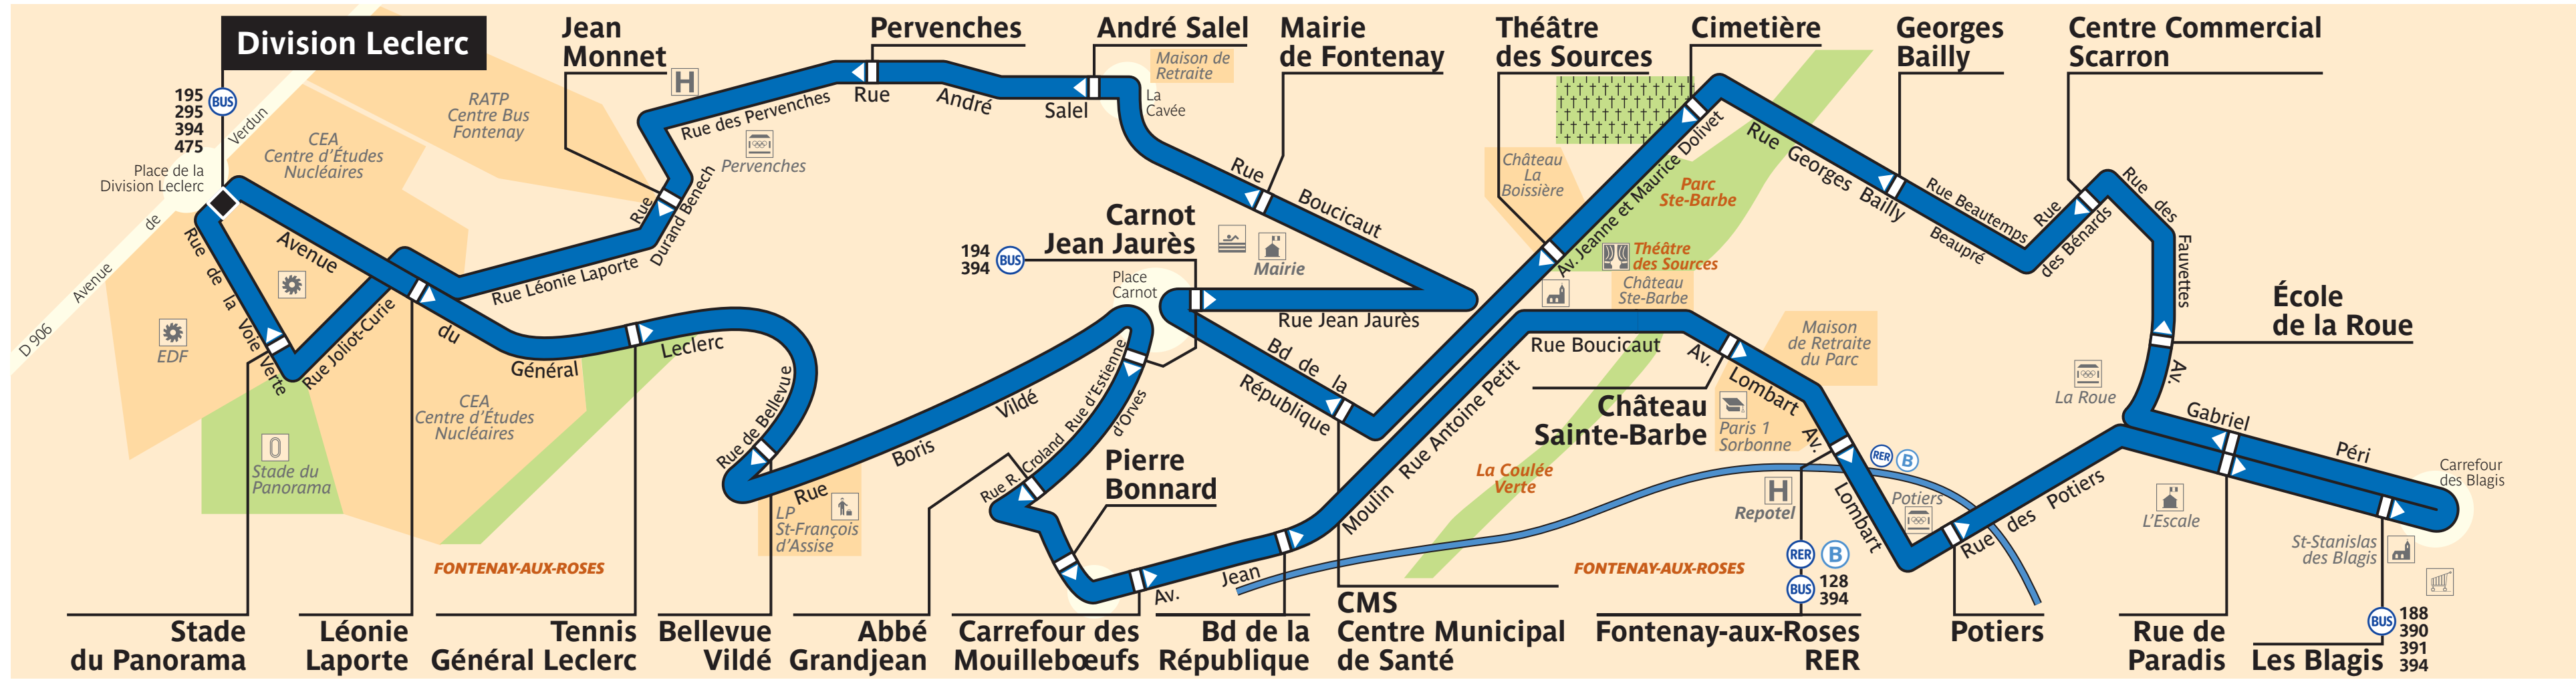

service clientèle 32 46
 du lundi au vendredi de 7 à 21 h
 et de 9 à 17 h les samedis, dimanches et jours fériés 0,34 € / min. depuis une ligne fixe

ZONE TARIFAIRE 3