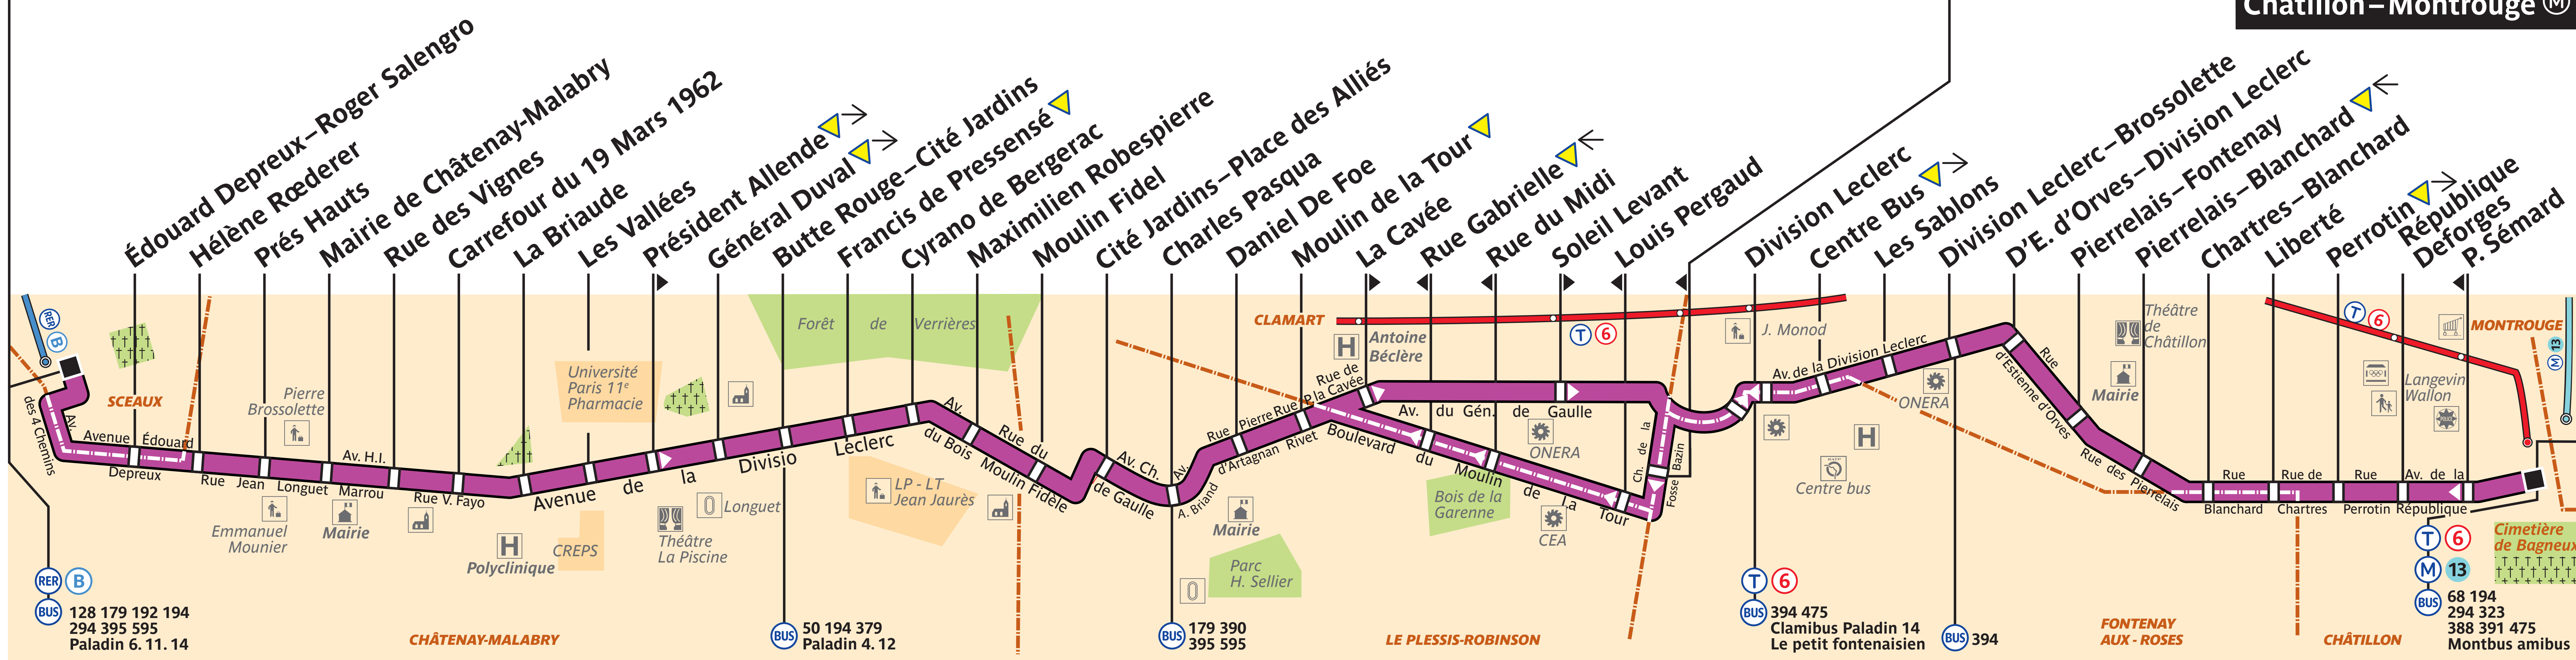

195

Robinson RER ▼

Division Leclerc – Fosse Bazin

Itinéraire non desservi après 22h30

Pierre Séward
Châtillon – Montrouge (M)

RER **B**
BUS 128 179 192 194
294 395 595
Paladin 6. 11. 14

CHÂTENAY-MALABRY

BUS 50 194 379
Paladin 4. 12

BUS 179 390
395 595

LE PLESSIS-ROBINSON

T **6**
BUS 394 475
Clamibus Paladin 14
Le petit fontenaisien **BUS** 394

FONTENAY AUX-ROSES

CHÂTILLON

T **6**
M **13**
BUS 68 194
294 323
388 391 475
Montbus amibus

ZONE TARIFAIRE 3