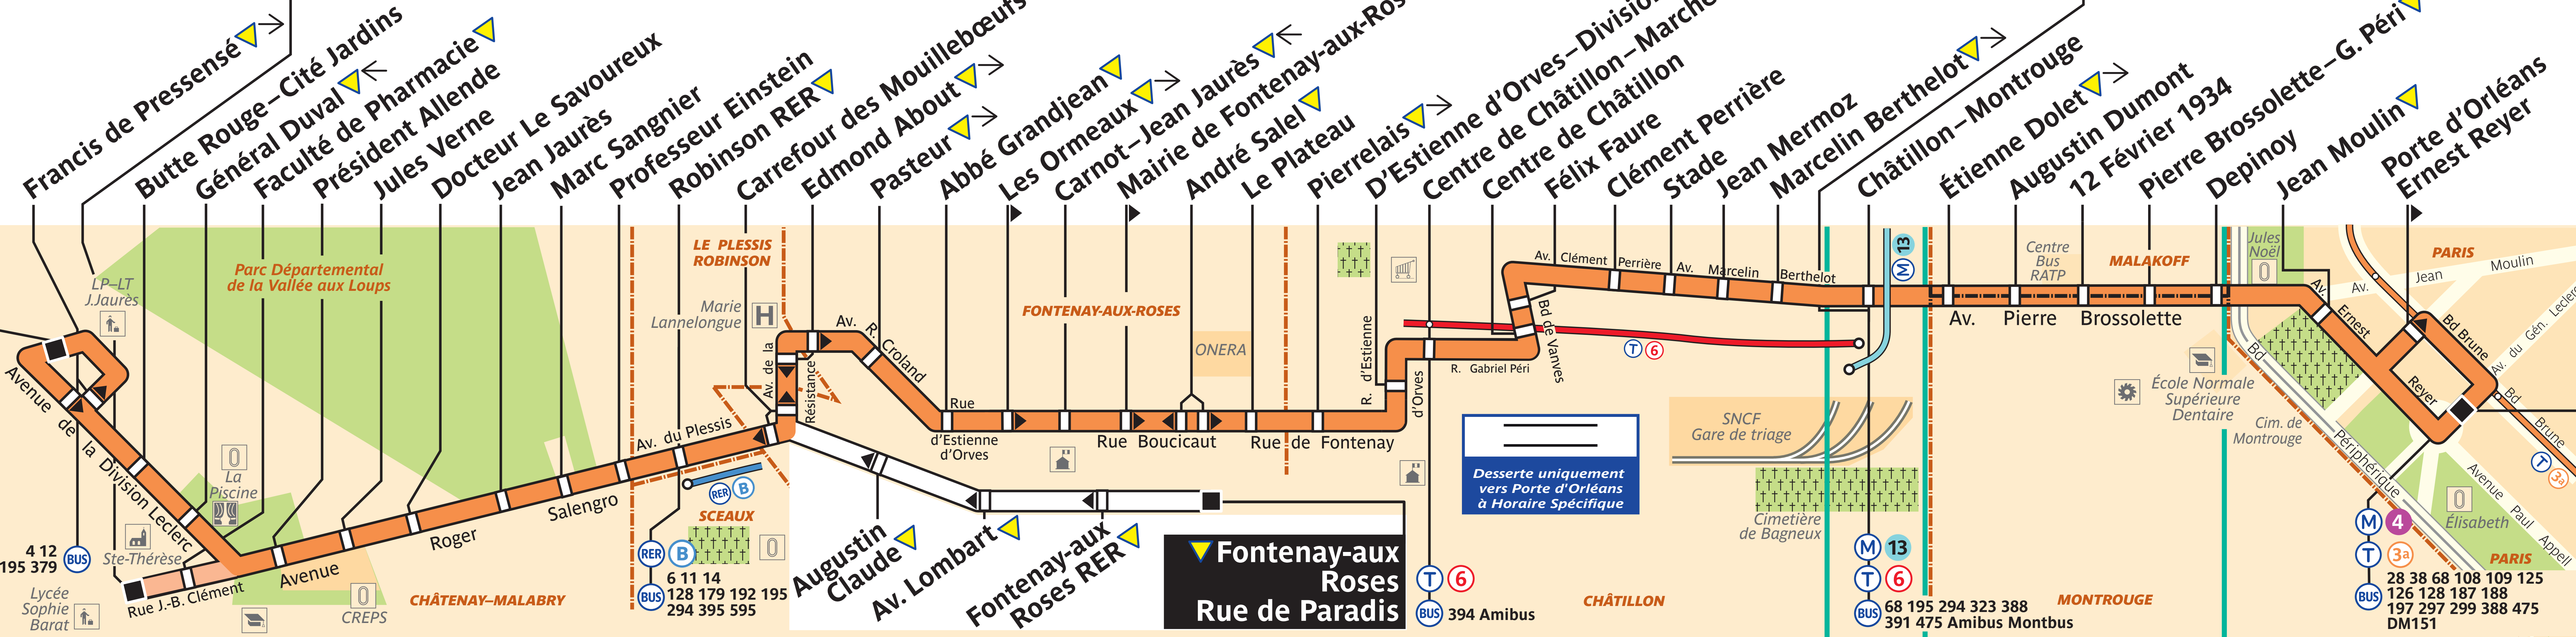

194

Lycée de Châtenay-Malabry

Châtenay-Malabry Sophie Barat

Desserte à Horaire Spécifique

Châtillon – Montrouge

Porte d'Orléans

4 12 195 379 BUS
Lycée Sophie Barat

6 11 14 128 179 192 195 294 395 595
SCEAUX

Fontenay-aux-Roses Rue de Paradis

Desserte uniquement vers Porte d'Orléans à Horaire Spécifique

68 195 294 323 388 391 475 Amibus Montbus
MONTRouGE

28 38 68 108 109 125 126 128 187 188 197 297 299 388 475 DM151
PARIS

Arrêt non accessible aux UFR

ZONE TARIFAIRE 3

ZONE TARIFAIRE 2

ZONE TARIFAIRE 1