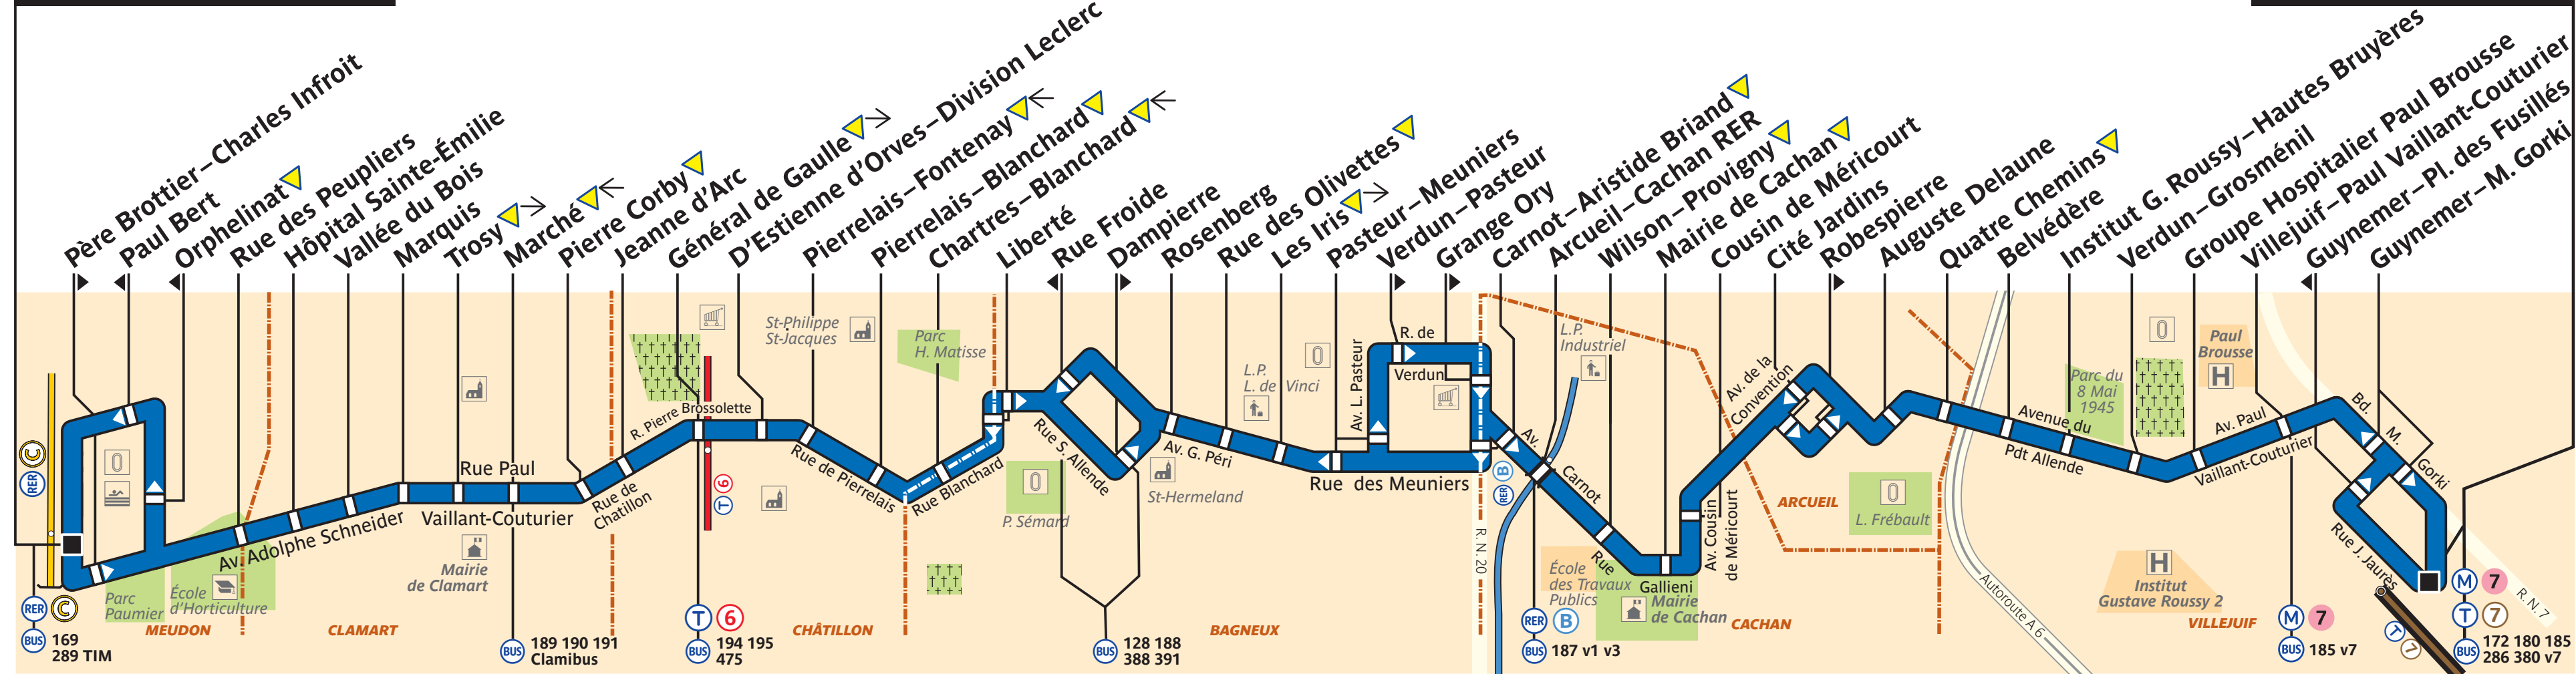

162

Meudon – Val Fleury RER ▼

Villejuif – Louis Aragon

Arrêt non accessible aux UFR

ZONE TARIFAIRE 3