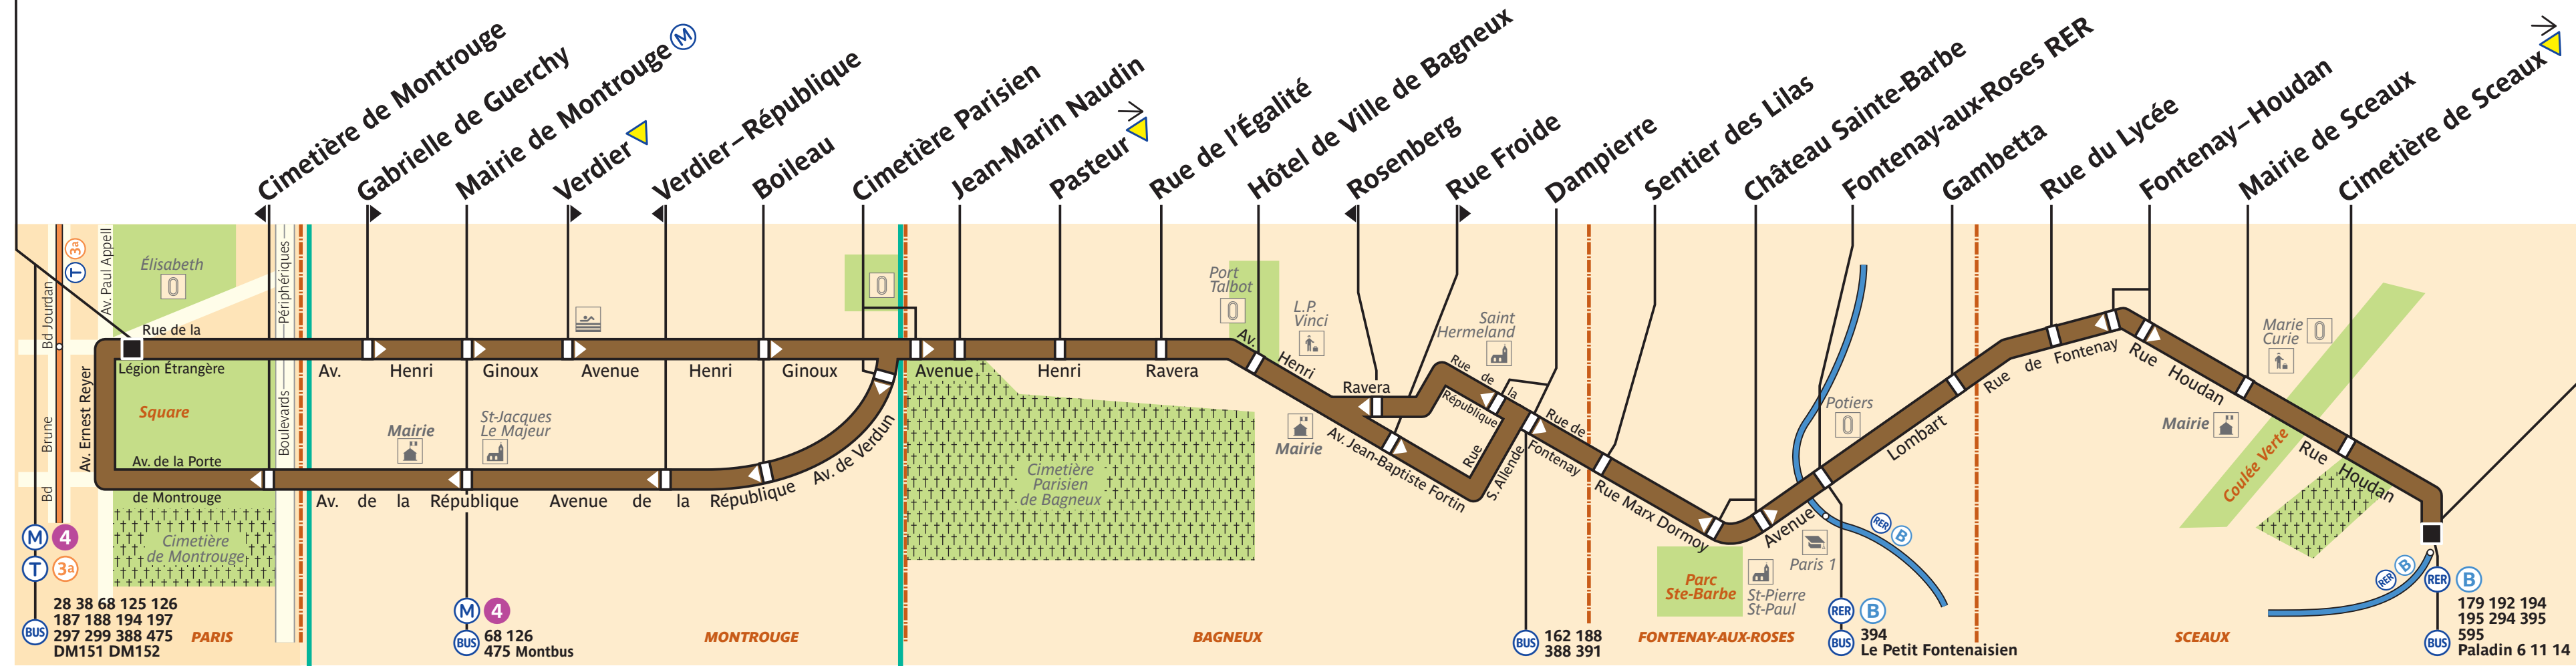

128

Porte d'Orléans

Robinson RER

ZONE TARIFAIRE 1

ZONE TARIFAIRE 2

ZONE TARIFAIRE 3

28 38 68 125 126
187 188 194 197
297 299 388 475
DM151 DM152

68 126
475 Montbus

162 188
388 391

394
Le Petit Fontenaisien

179 192 194
195 294 395
595
Paladin 6 11 14