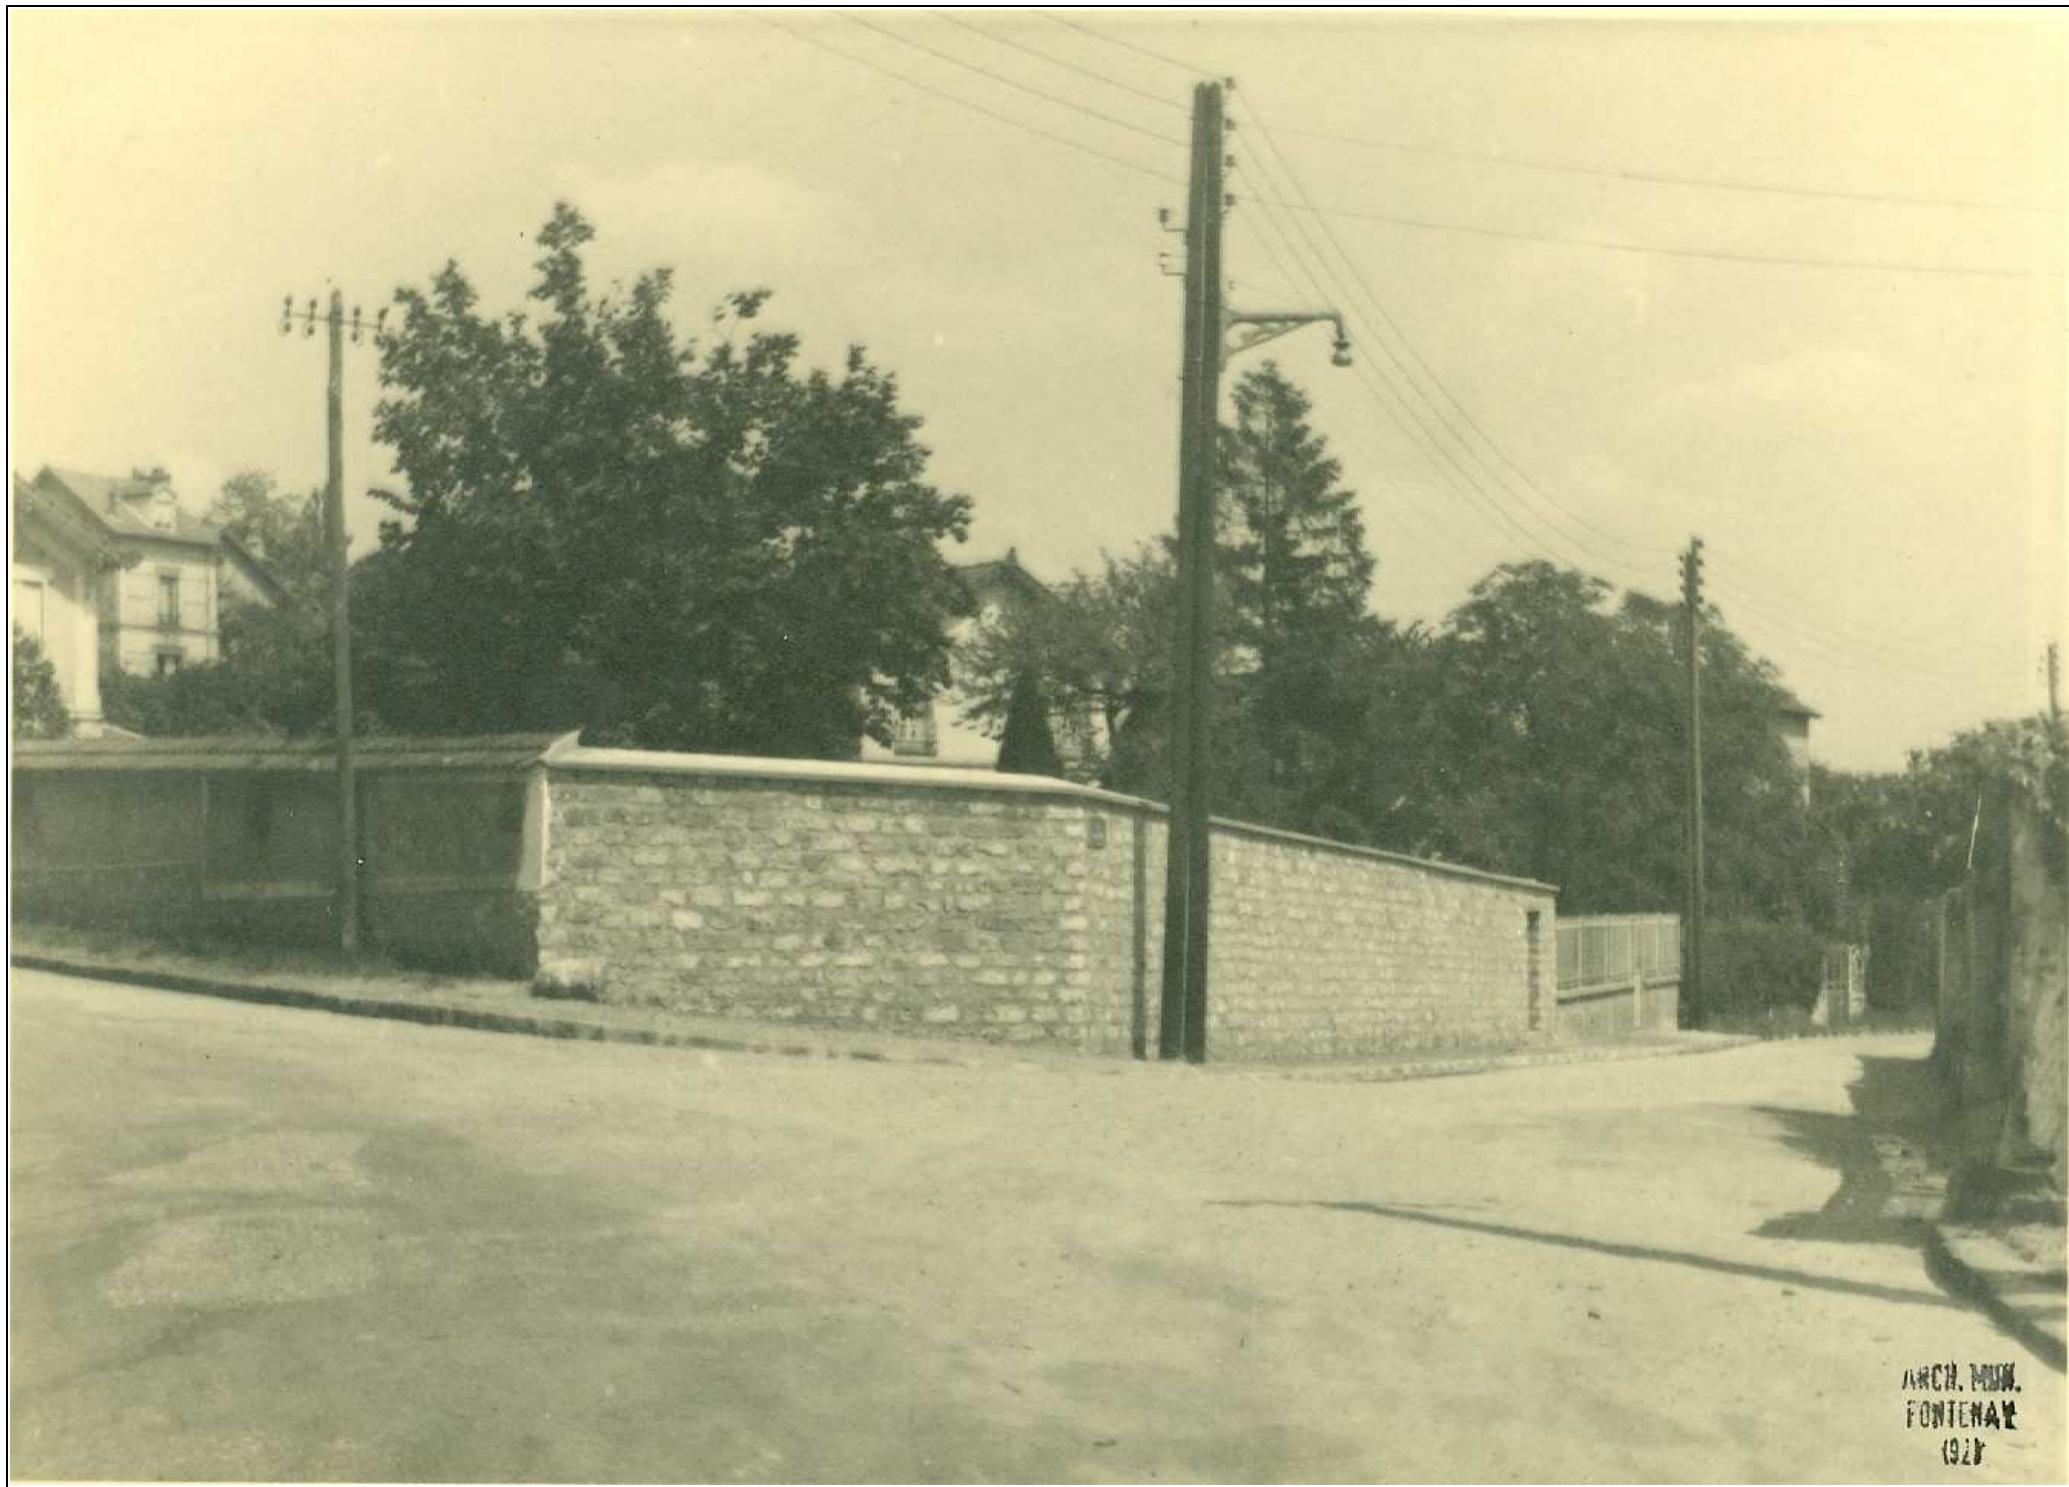

Archives municipales de Fontenay-aux-Roses

7 Fi : photo format 10 cm x 15 cm

7 Fi PAST

La rue Pasteur  
[angle avec la rue Boris Vildé]

(années 1960)

ARCH. MUS.  
FONTENAY  
1928