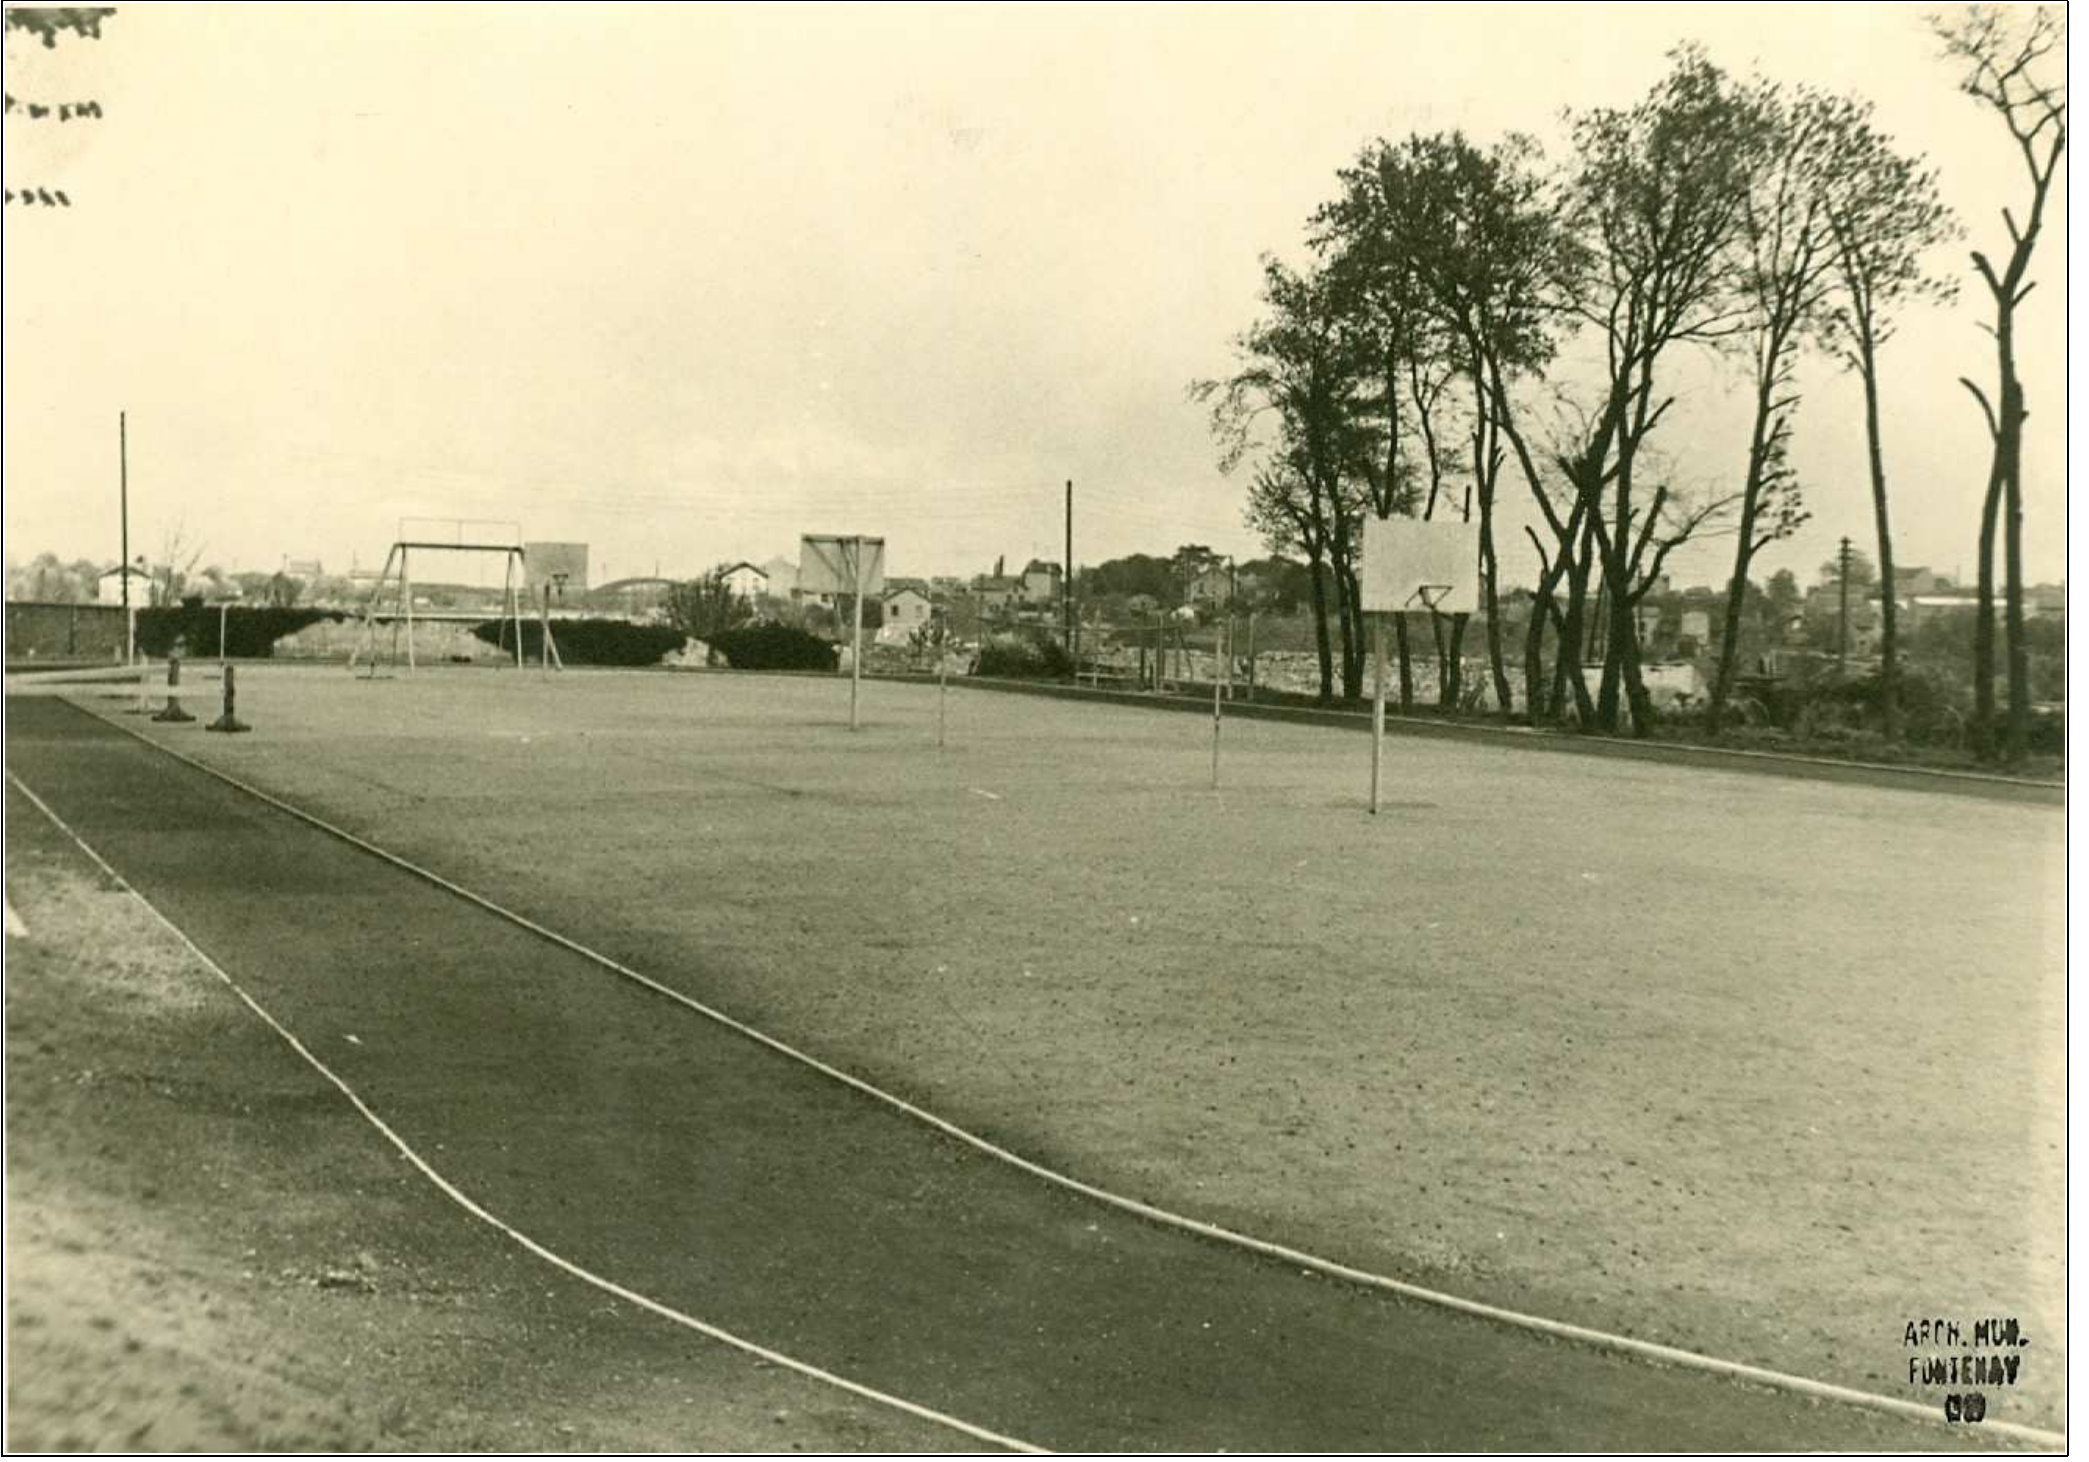

Archives municipales de Fontenay-aux-Roses

7 Fi : photo format 10 cm x 15 cm

7 Fi PANO

Le stade du Panorama  
(fin des années 1960)

ARCH. PUB.  
FONTE NA 12  
(92)

ARCH. MUSEUM  
FONTENAY  
00

ARCH. MUSE  
FOND. MUSE  
020