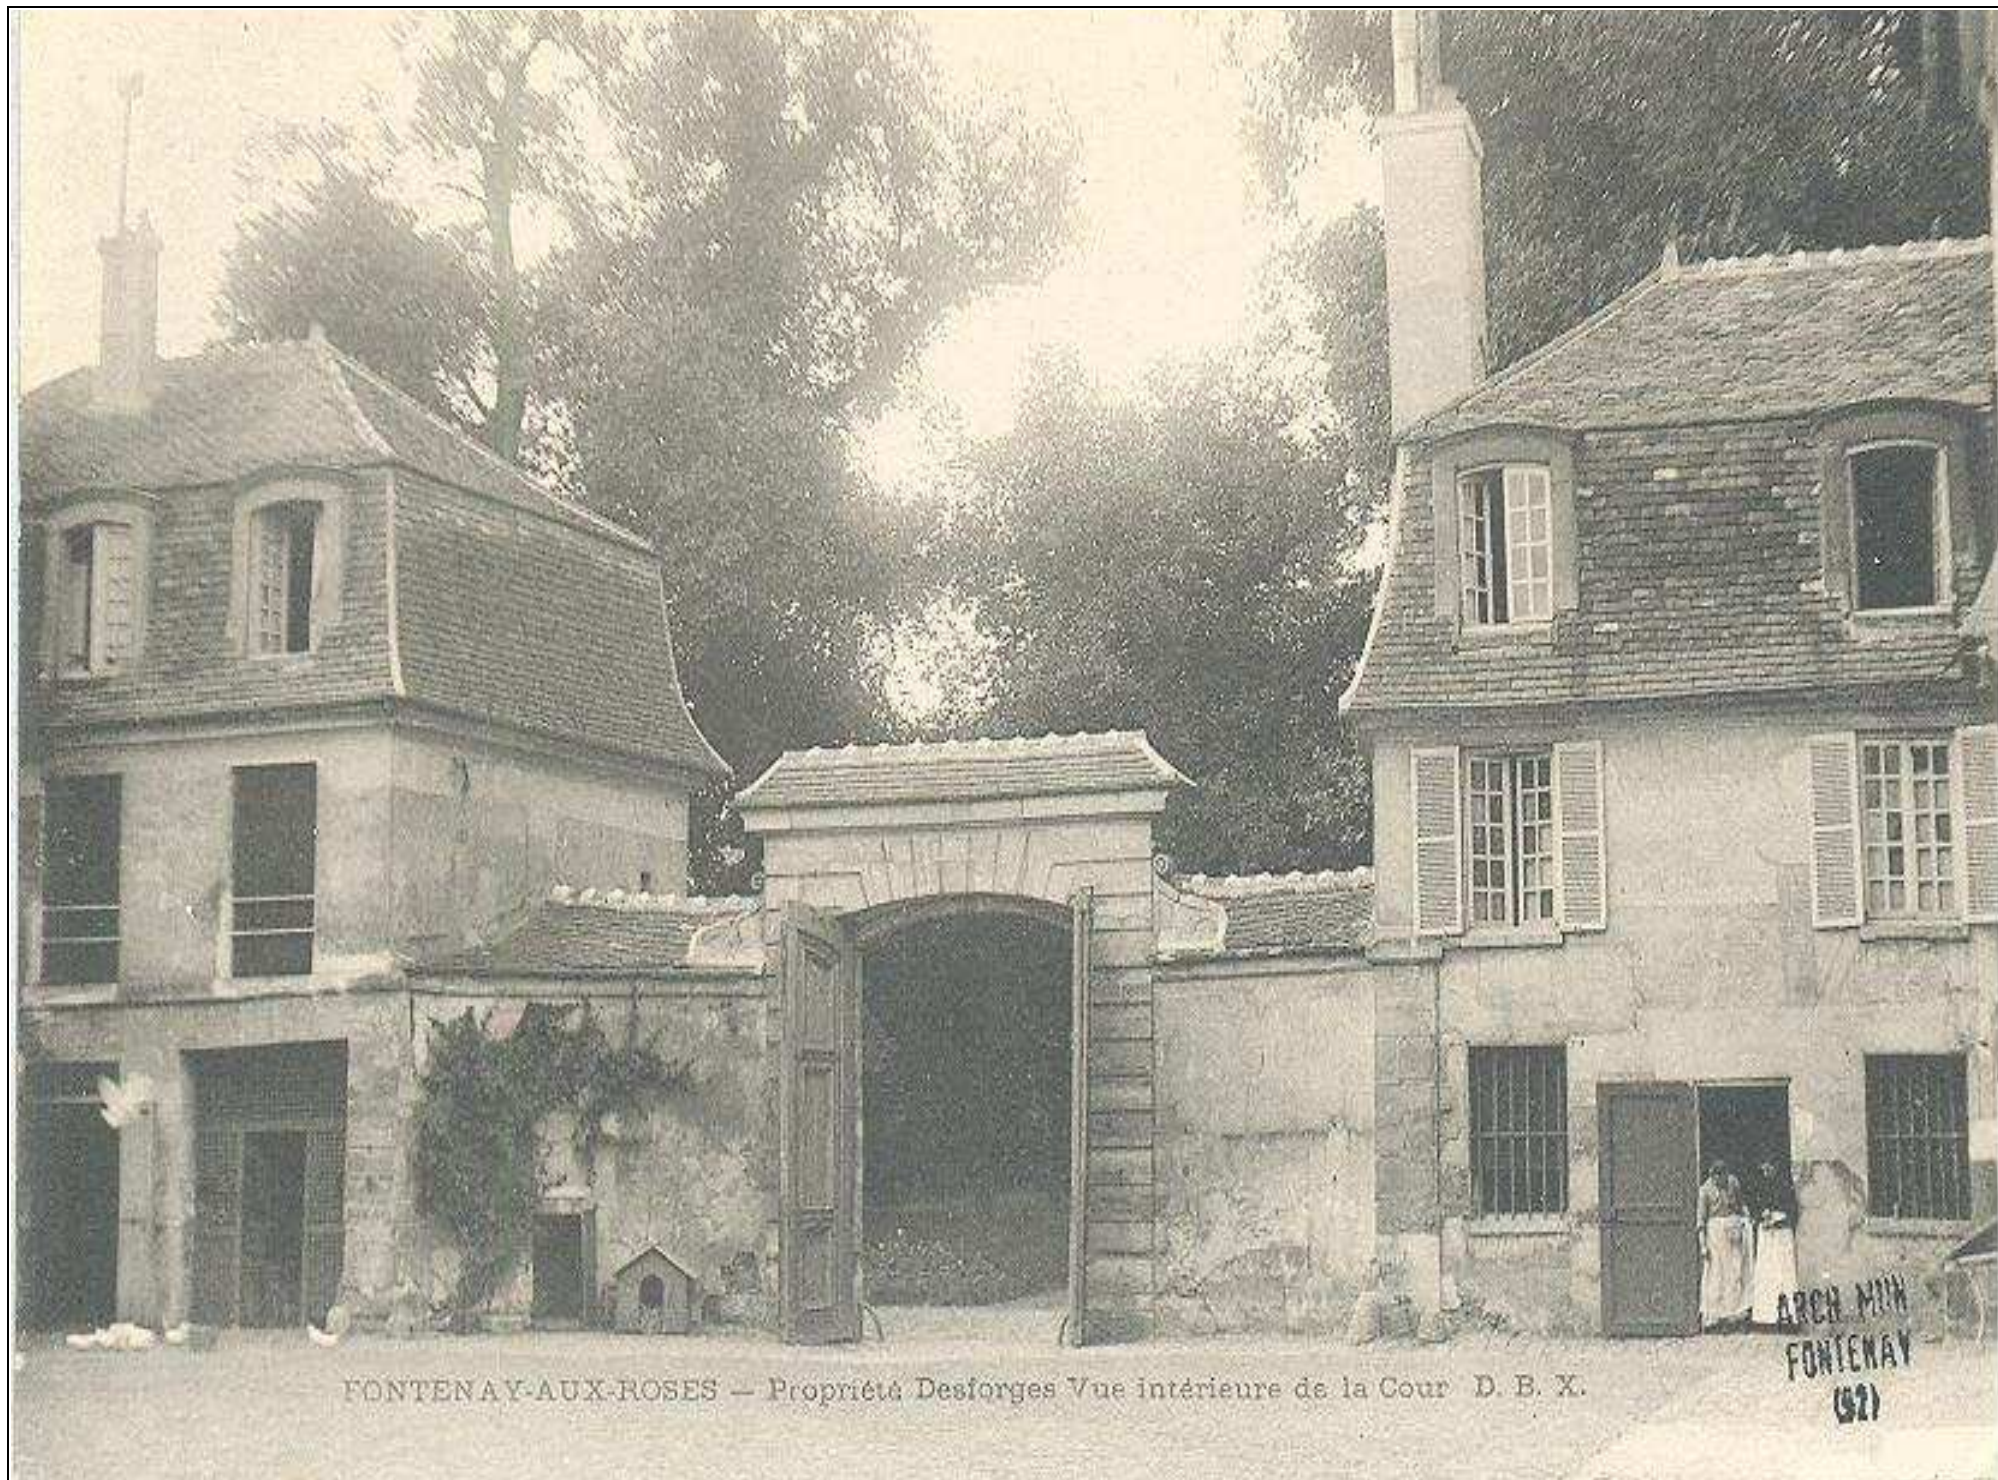

5 Fi LABO

Le château Laboissière

Construit entre 1692 et 1698, il est la propriété de la famille Desforges dans les années 1900.

Années 1900-1910

FONTENAY-AUX-ROSES — Propriété Desforges Vue intérieure de la Cour D. B. X.

ARCH WITH
FONTENAY
(52)

FONTENAY-AUX-ROSES — Propriété Desforges — Entrée de la Cour D. B. X.

ARCH. M. V.
FONTENAY
(52)

FONTENAY-AUX-ROSES - Propriété Desforges - Vue intérieure sur le Parc D. B. X.

FONTENAY-AUX-ROSES -- Propriété Desiorges - Vue intérieure sur le Parc D. B. X.

Fontenay-aux-Roses. — *Les Vieux arbres de la Demi-Lune.*

ARCH. M. N.
FONTENAY
62

Cliché inédit