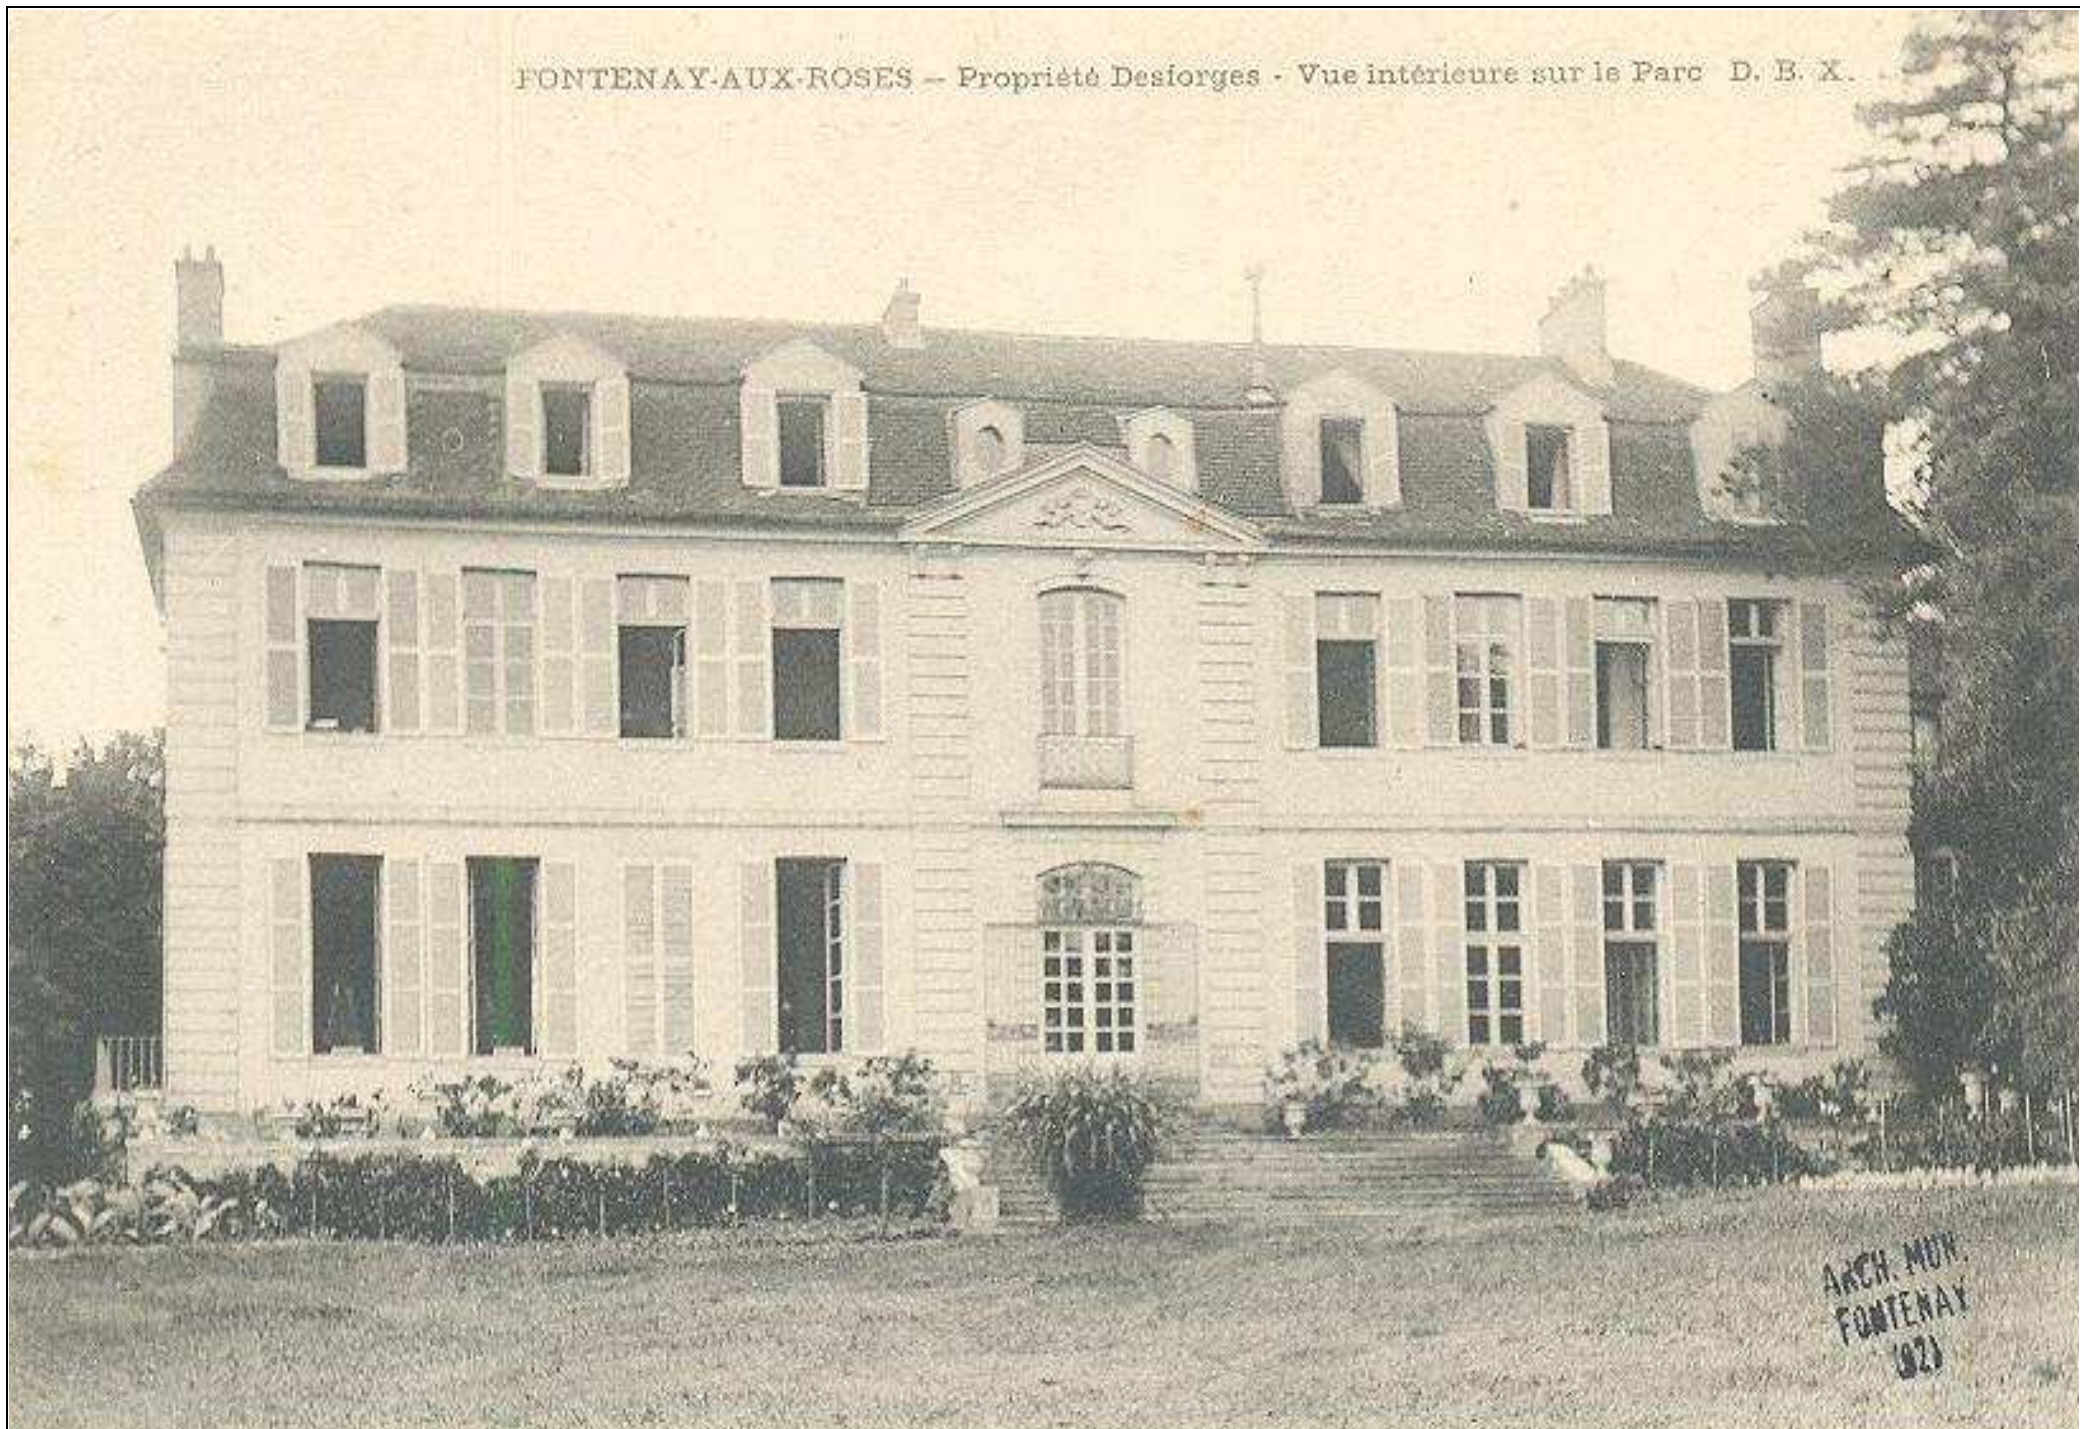

5 Fi LABO

Le château Laboissière

Construit entre 1692 et 1698, il est la propriété de la famille Desforges dans les années 1900.

Années 1900-1910

FONTENAY-AUX-ROSES — Propriété Desforges Vue intérieure de la Cour D. B. X.

ARCH WITH
FONTENAY
(52)

FONTENAY-AUX-ROSES — Propriété Desforges — Entrée de la Cour D. B. X.

ARCH. M. V.
FONTENAY
(52)

FONTENAY-AUX-ROSES - Propriété Desforges - Vue intérieure sur le Parc D. B. X.

FONTENAY-AUX-ROSES -- Propriété Desiorges - Vue intérieure sur le Parc D. B. X.

Fontenay-aux-Roses. — *Les Vieux arbres de la Demi-Lune.*

ARCH. M. N.
FONTENAY
62

Cliché inédit