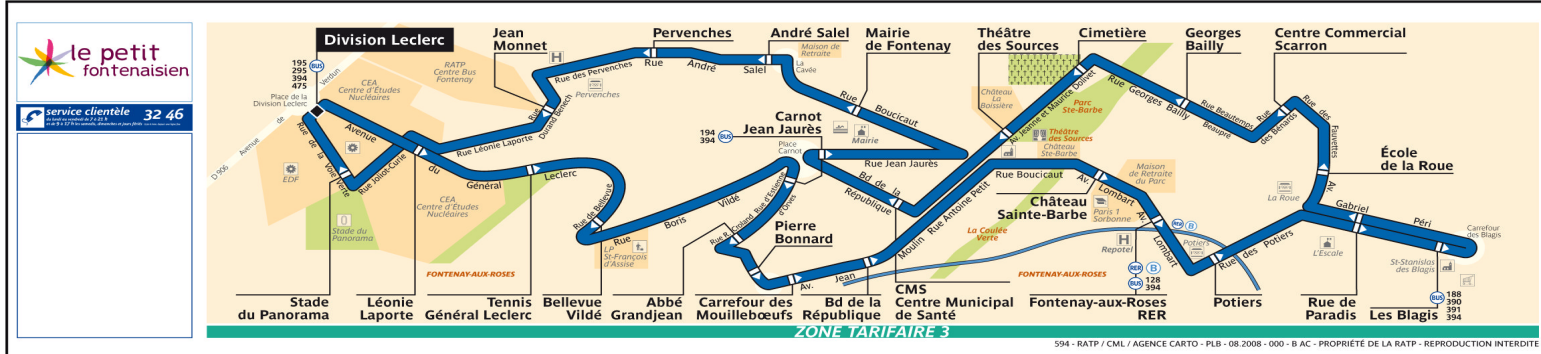

INFORMATIONS VOYAGEURS

Centre Bus de Fontenay

3 avenue de la Division Leclerc 92260 Fontenay aux Roses
 Service clientèle du centre bus: **3246 (0,34 euros/mn à partir d'un poste fixe) www.ratp.fr**
 (du lundi au vendredi de 7h00 à 21h00 et samedi, Dimanche et Fériés de 9h00 à 17h00)

HORAIRES du 1er JANVIER AU 31 DECEMBRE

du Lundi au vendredi

Division Leclerc	9 00	9 50	10 40	11 25	13 50	14 45	15 40	16 35	17 30
Carrefour des Mouilleboeufs	9 09	9 59	10 49	11 34	13 59	14 54	15 49	16 44	17 39
Fontenay Aux Roses RER	9 15	10 05	10 55	11 40	14 05	15 00	15 55	16 50	17 45
Centre Commercial Scarron	9 22	10 12	11 02	11 47	14 12	15 07	16 02	16 57	17 52
Mairie de Fontenay aux Roses	9 30	10 20	11 10	11 55	14 20	15 15	16 10	17 05	18 00
Division Leclerc	9 40	10 30	11 20	12 05	14 30	15 25	16 20	17 15	18 10

Samedi

Division Leclerc	9 00	9 50	10 40	11 29	12 15	14 45	15 40	16 30	17 20
Carrefour des Mouilleboeufs	9 09	9 59	10 49	11 38	12 24	14 54	15 49	16 39	17 29
Fontenay Aux Roses RER	9 15	10 05	10 55	11 44	12 30	15 00	15 55	16 45	17 35
Centre Commercial Scarron	9 22	10 12	11 02	11 51	12 37	15 07	16 02	16 52	17 42
Mairie de Fontenay aux Roses	9 30	10 20	11 10	11 59	12 45	15 15	16 10	17 00	17 50
Division Leclerc	9 40	10 30	11 20	12 09	12 55	15 25	16 20	17 10	18 00

NE PAS JETER SUR LA VOIE PUBLIQUE

Cette ligne ne fonctionne pas les dimanches et jours fériés

Clamart Division Leclerc
Service circulaire

cette ligne fonctionne du lundi au samedi

Informations voyageurs

Centre bus de Fontenay aux Roses